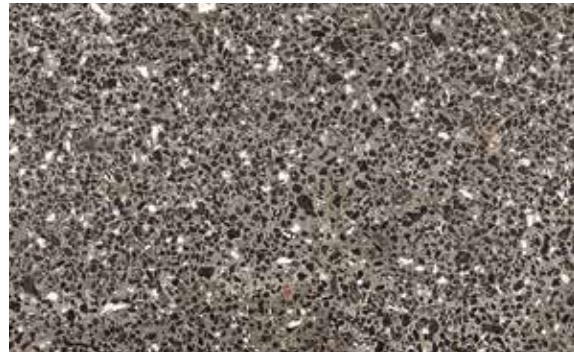

● **Naturale Rettificato**
Unpolished Rectified
Matt Rektifiziert
Naturel Rectifié

◐ **Lucidato Rettificato**
Half Polished Rectified
Halbpoliert Rektifiziert
Semi-poli Rectifié

Porfirica Aglo

Porfirica Aglo **Grey**

Porfirica Aglo **Purple**

Porfirica Aglo **Brown**

Porfirica Aglo **Graphite**

Porfirica Aglo **Black**

SUPERFICI SURFACES OBERFLÄCHEN SURFACES

● **Naturale Rettificato**
Unpolished Rectified
Matt Rektifiziert
Naturel Rectifié

◐ **Lucidato Rettificato**
Half Polished Rectified
Halbpoliert Rektifiziert
Semi-Poli Rectifié

◻ **Mix Naturale Lucidato Aglo Naturale Aglo Lucidato Rettificato**
Mix Unpolished Half Polished Aglo Unpolished Aglo Half Polished Rectified
Mix Matt Halbpoliert Aglo Matt Aglo Halbpoliert Rektifiziert
Mix Naturel Semi-Poli Aglo Naturel Aglo Semi-Poli Rectifié

Formati	Colori	Superfici		Scatole			Pallet			≠
		Naturale Rettificato Unpolished Rectified Matt Rektifiziert Naturel Rectifié	Lucidato Rettificato Half Polished Rectified Halbpoliert Rektifiziert Semi-Poli Rectifié	Pz/Sc Pcs/Box Stck/Kart. Pcs/Boîte	Mq/Sc Sqm/Box Qm/Kart. M²/Boîte	Kg/Sc Kg/Box Kg/Kart. Kg/Boîte	Colli Boxes Kart Boîtes	Mq Sqm Qm M²	Kg Kg Kg Kg	
 75x149,7 - 30°x59°	Aglo Grey Aglo Purple Aglo Graphite Aglo Brown Aglo Black	POA713R POA715R POA717R POA718R POA710R	POA713L POA715L POA717L POA718L POA710L	1	1,1227	26	24	26,9448	650	10 mm
 75x75 - 30°x30°	Aglo Grey Aglo Purple Aglo Graphite Aglo Brown Aglo Black	POA753R POA755R POA757R POA758R POA750R	POA753L POA755L POA757L POA758L POA750L	2	1,125	25,5	42	47,25	1081	10 mm
 60x60 - 24°x24°	Aglo Grey Aglo Purple Aglo Graphite Aglo Brown Aglo Black	POA603R POA605R POA607R POA608R POA600R	POA603L POA605L POA607L POA608L POA600L	4	1,44	31,5	30	43,20	955	10 mm
 75x60 - 3°x24° Battiscopa - Bullnose Sockel - Plinthe	Aglo Grey Aglo Purple Aglo Graphite Aglo Brown Aglo Black	POAB63R POAB65R POAB67R POAB68R POAB60R	POAB63L POAB65L POAB67L POAB68L POAB60L	22	MI 13,2	22				