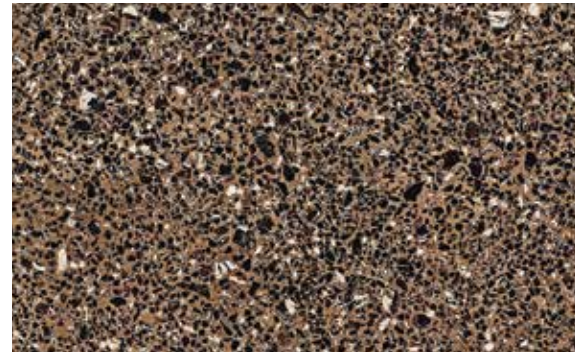

● **Naturale Rettificato**
Unpolished Rectified
Matt Rektifiziert
Naturel Rectifié

◐ **Lucidato Rettificato**
Half Polished Rectified
Halbpoliert Rektifiziert
Semi-poli Rectifié

Porfirica Aglo

Porfirica Aglo **Grey**

Porfirica Aglo **Purple**

Porfirica Aglo **Brown**

Porfirica Aglo **Graphite**

Porfirica Aglo **Black**

SUPERFICI SURFACES OBERFLÄCHEN SURFACES

● **Naturale Rettificato**
Unpolished Rectified
Matt Rektifiziert
Naturel Rectifié

◐ **Lucidato Rettificato**
Half Polished Rectified
Halbpoliert Rektifiziert
Semi-Poli Rectifié

◻ **Mix Naturale Lucidato Aglo Naturale Aglo Lucidato Rettificato**
Mix Unpolished Half Polished Aglo Unpolished Aglo Half Polished Rectified
Mix Matt Halbpoliert Aglo Matt Aglo Halbpoliert Rektifiziert
Mix Naturel Semi-Poli Aglo Naturel Aglo Semi-Poli Rectifié

Pag. 629
eco+
THE GREEN SOUL OF PORCELAIN STONWARE

 R10	 B.C.R.A.	 DCOF
Resistente al gelo	Naturale Naturale DRY: > 0,40 WET: > 0,40	Naturale Naturale WET: ≥ 0,42

* **DCOF Test su superficie Lucidato disponibile su richiesta.** - DCOF Test on Half Polished surface available on request.
DCOF-Test auf Halbpoliert Oberfläche auf Anfrage. - RESISTENTE DCOF Test sur surface Semi-Poli disponible sur demande.