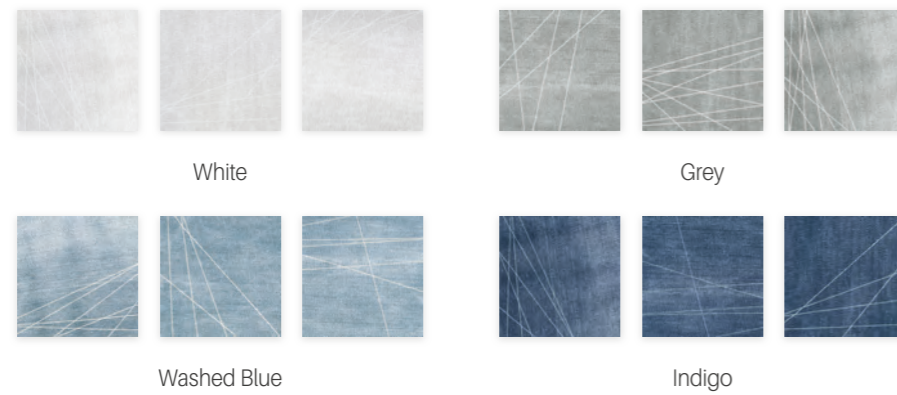

DENIM DECOR

5.5"x5.5" / 14x14 cm

Each colour has 36 different tone variations which are randomly mixed within the box /
Cada color tiene 36 variaciones de tono que se encajan aleatoriamente.