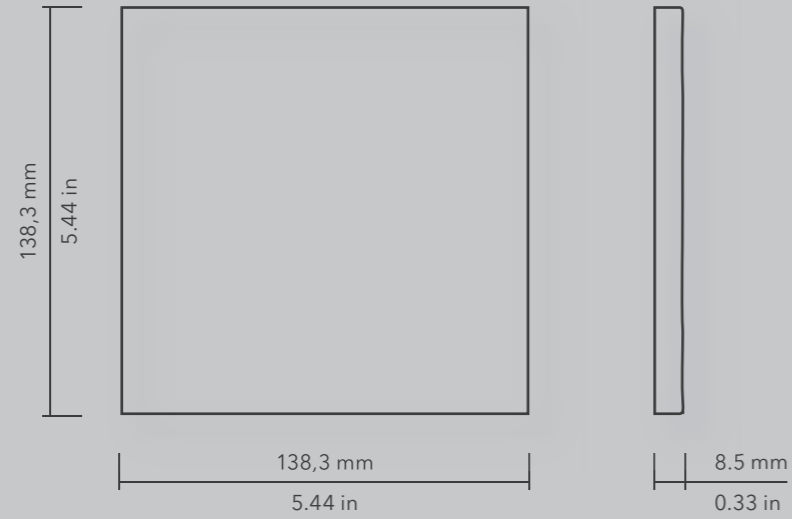

DENIM & DENIM DECOR