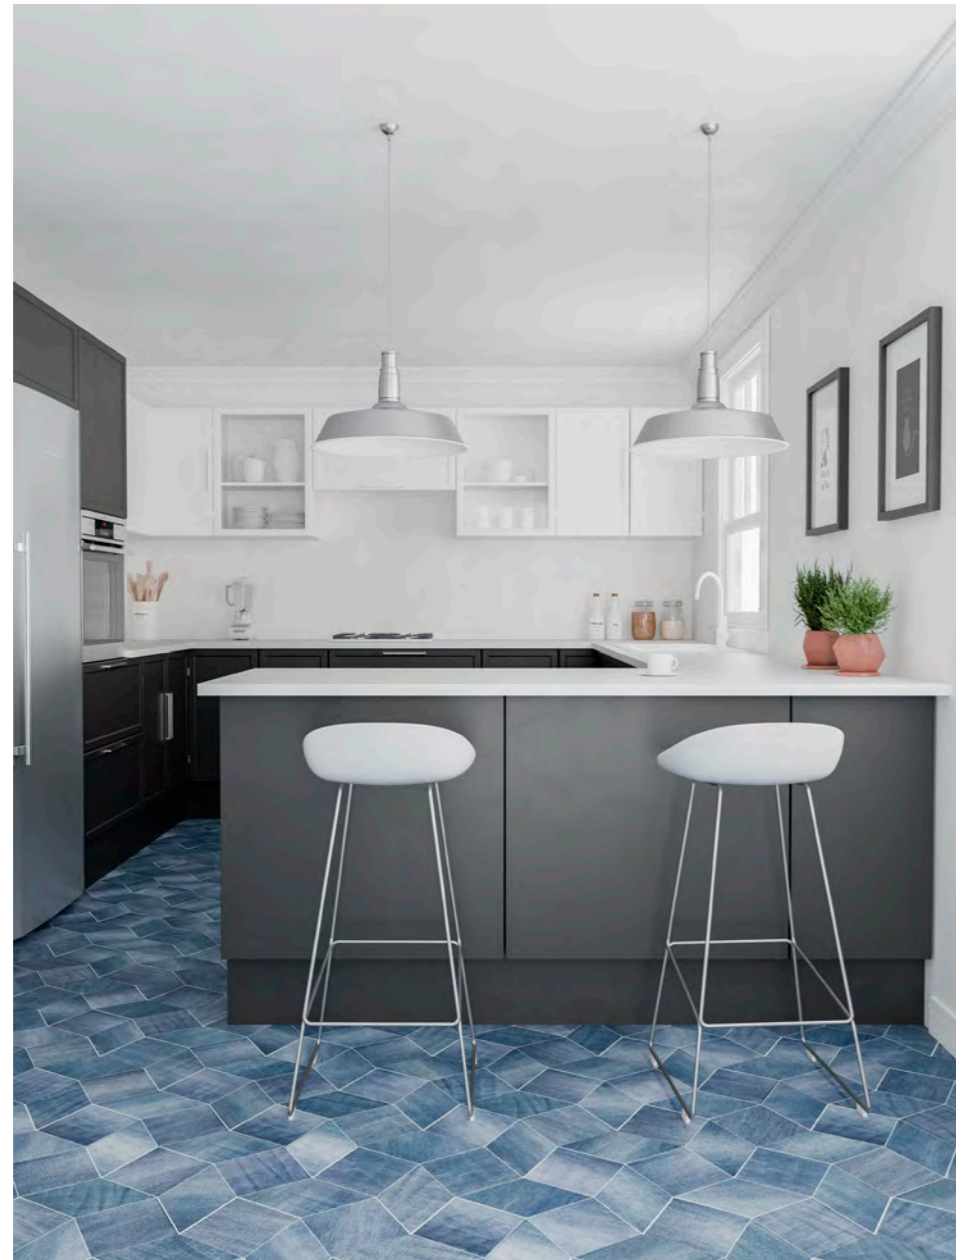

DENIM ROUNDED EDGE

0.43"x5.5" / 1,1x14 cm

Available in all colours / Disponible en todos los colores de la colección.

Denim Washed Blue
Denim Diamond Indigo

Denim & Denim Diamond Indigo

Denim Diamond Washed Blue