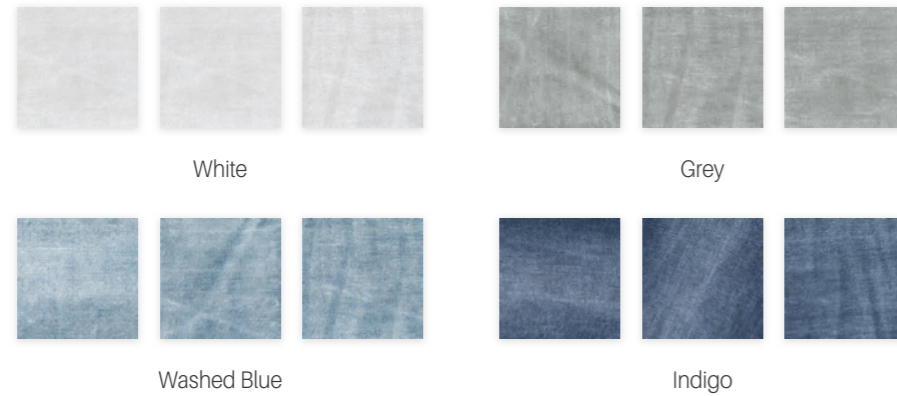

DENIM

5.5"x5.5" / 14x14 cm

Each colour has 36 different tone variations which are randomly mixed within the box /
Cada color tiene 36 variaciones de tono que se encajan aleatoriamente.